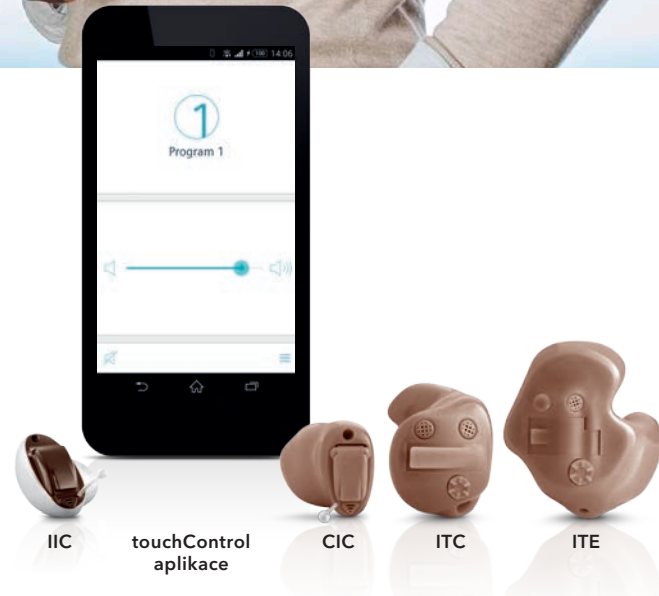

Rodina sluchadel Insio:

Mimořádně diskrétní a přirozený poslech.

Malá sluchadla Insio jsou vyráběna na míru podle otisku zvukovodu a poskytují tak dokonalé pohodlí a přirozený poslech. Model Insio je dostupný v několika variantách.

Insio v detailu:

Nové Insio
Skutečná velikost v cm

Insio je dostupné ve standardní škále přírodních barev pro dokonalé splynutí s barvou pleti.

Informace obsažené v tomto dokumentu jsou obecným popisem dostupných technických voleb, jež nemusí být v každém jednotlivém případě součástí přístrojů a mohou být změněny bez předchozího upozornění. Slovní a obrazová ochranná známka Bluetooth jsou vlastnictvím společnosti Bluetooth SIG, Inc. Společnost Signia GmbH užívá těchto ochranných známek ve všech případech na základě licence. Ostatní ochranné známky a obchodní značky patří příslušným vlastníkům těchto známek a označení.

Nové Insio.

Pohodlné, na míru vyrobené diskretní sluchadlo.

Sluchadlo vyrobené na míru podle otisku Vašeho ucha a rozsahu Vaší sluchové ztráty. Insio™ je svou velikostí a díky aplikaci touchControl mimořádně diskretní. Navzdory svým malým rozměrům disponují všechna sluchadla rodiny Insio řadou funkcí pro komfortní poslech.