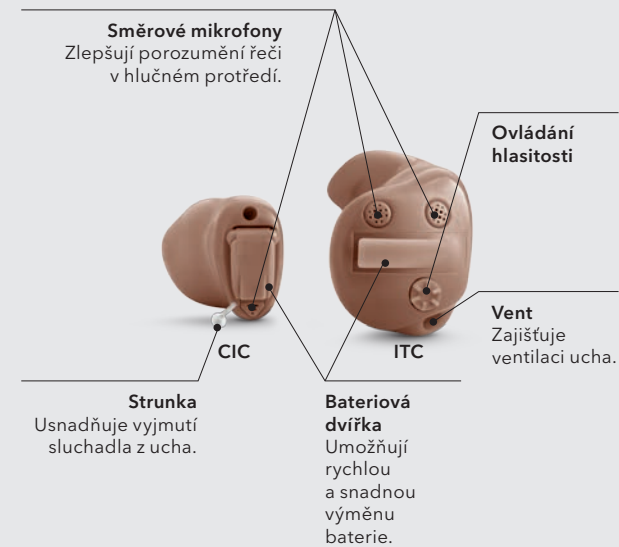

Rodina sluchadel Insio:

Mimořádně diskrétní a přirozený poslech.

Malá sluchadla Insio jsou vyráběna na míru podle otisku zvukovodu a poskytují tak dokonalé pohodlí a přirozený poslech. Model Insio je dostupný v několika variantách.

Insio v detailu:

Nové Insio
Skutečná velikost v cm

Insio je dostupné ve standardní škále přírodních barev pro dokonalé splynutí s barvou pleti.

Informace obsažené v tomto dokumentu jsou obecným popisem dostupných technických voleb, jež nemusí být v každém jednotlivém případě součástí přístrojů a mohou být změněny bez předchozího upozornění. Slovní a obrazová ochranná známka Bluetooth jsou vlastnictvím společnosti Bluetooth SIG, Inc. Společnost Signia GmbH užívá těchto ochranných známek ve všech případech na základě licence. Ostatní ochranné známky a obchodní značky patří příslušným vlastníkům těchto známek a označení.